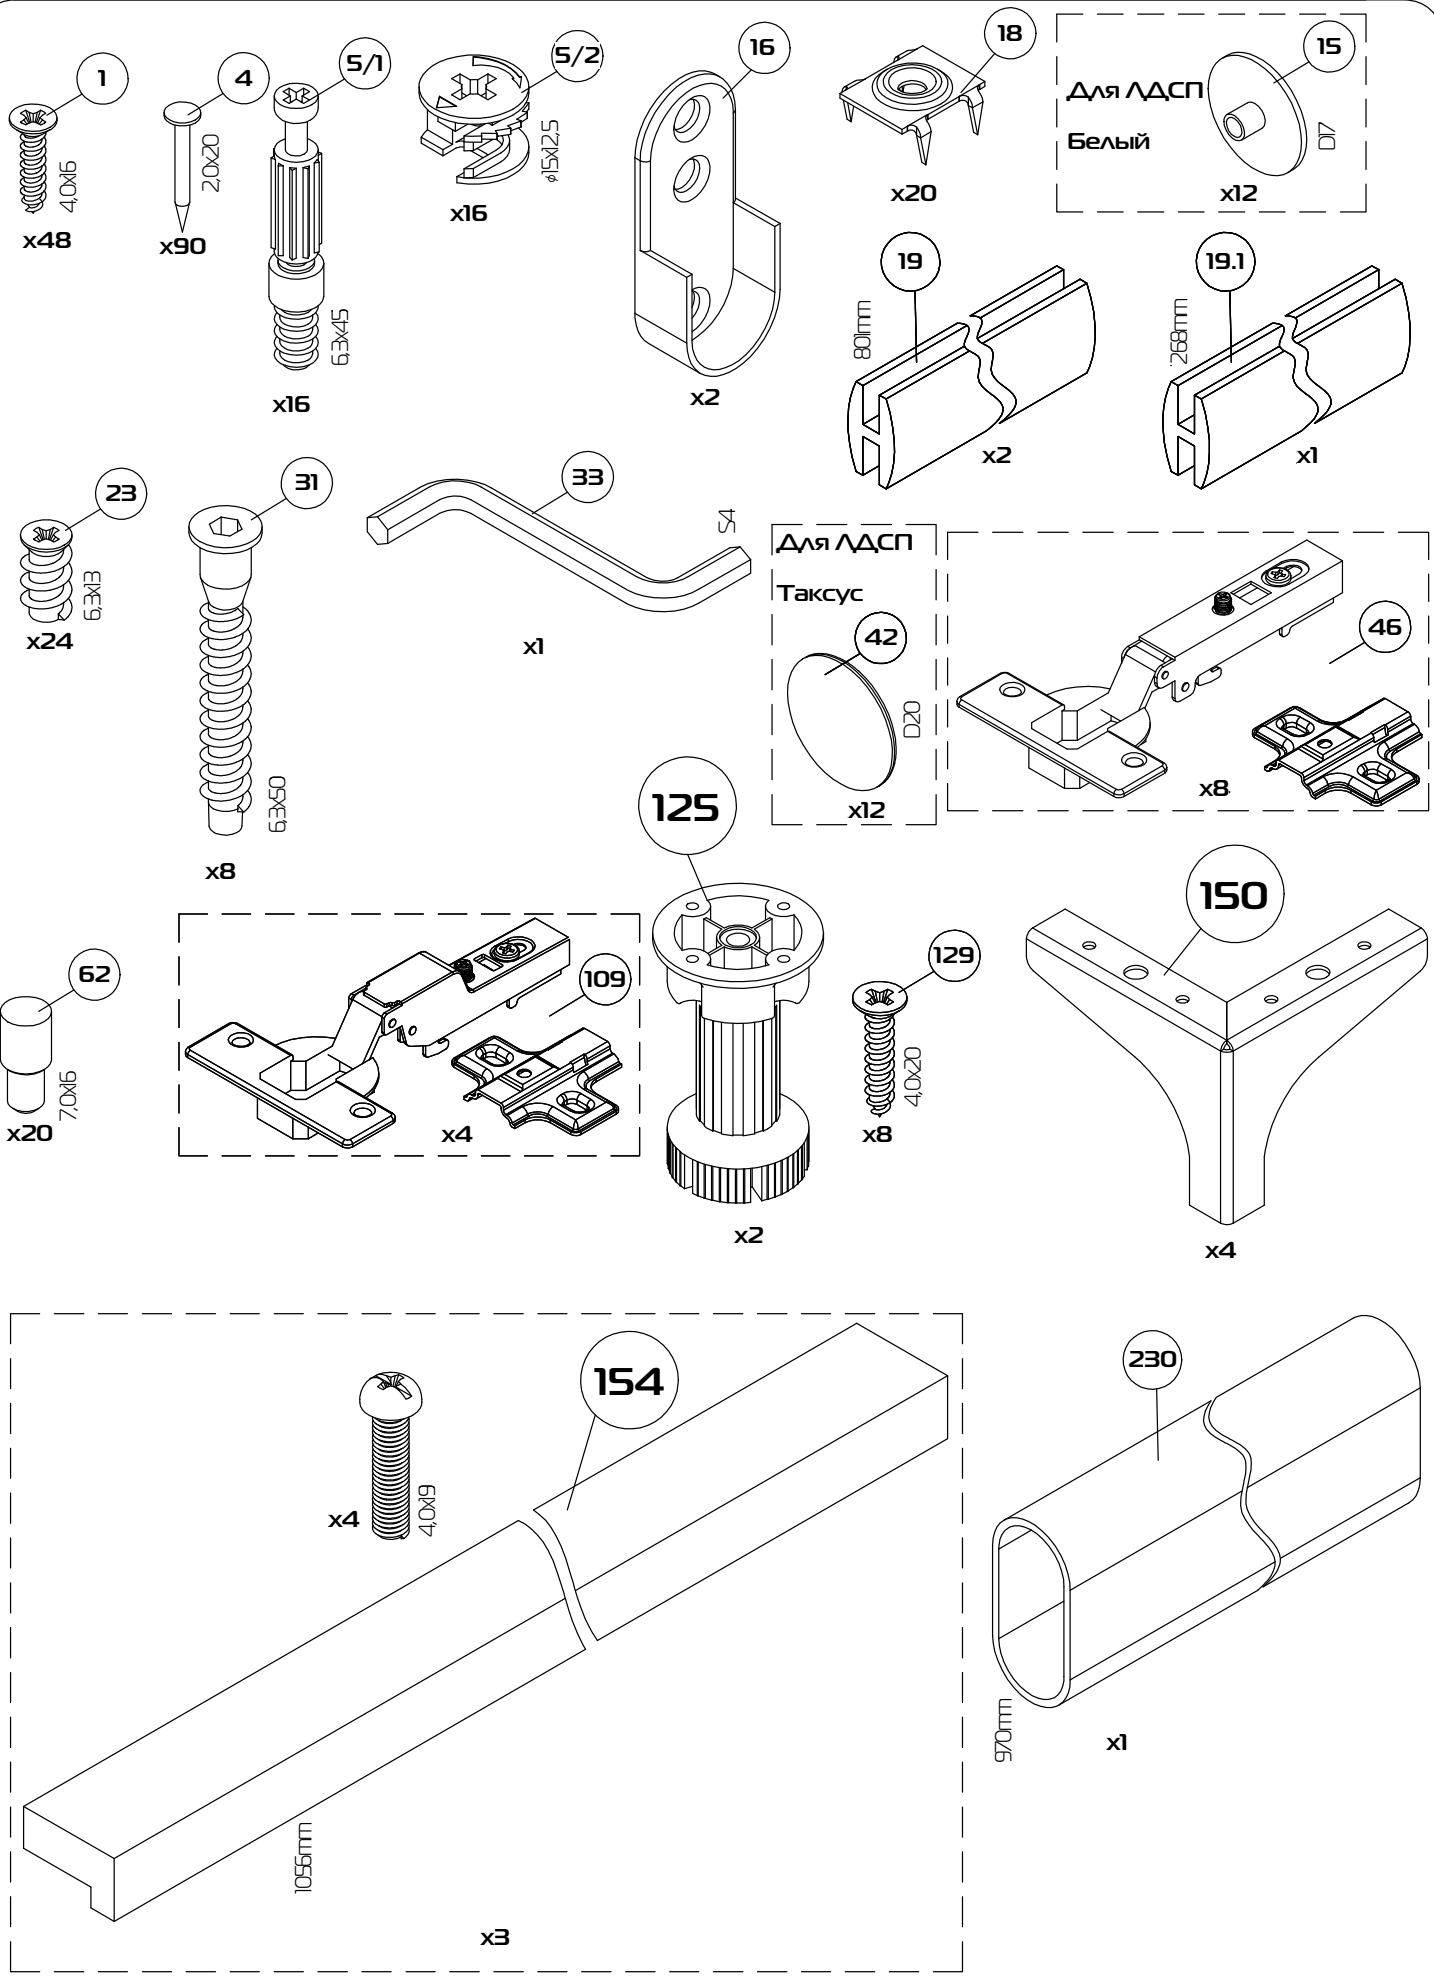

## Шкаф трехстворчатый

Габаритные размеры (Высота x Глубина x Ширина)  
2167x520x1502

PH2  
PZI

1	Основание	1502x500x16	1
2	Боковина левая	2032x500x16	1
3	Боковина правая	2032x500x16	1
4	Крышка	1502x520x16	1
5	Перегородка	2032x500x16	1
6	Полка основная большая	976x500x16	1
7	Полка основная малая	476x500x16	1
8	Полка вкладная	476x490x16	4
9	Ребро жесткости	976x140x16	1
10	Полка большая вкладная	976x490x16	1
17	Дверь левая	2044x497x16	2
18	Дверь правая	2044x497x16	1
13	Задняя стенка	2060x498x3	3

14

15

16

04

17

18