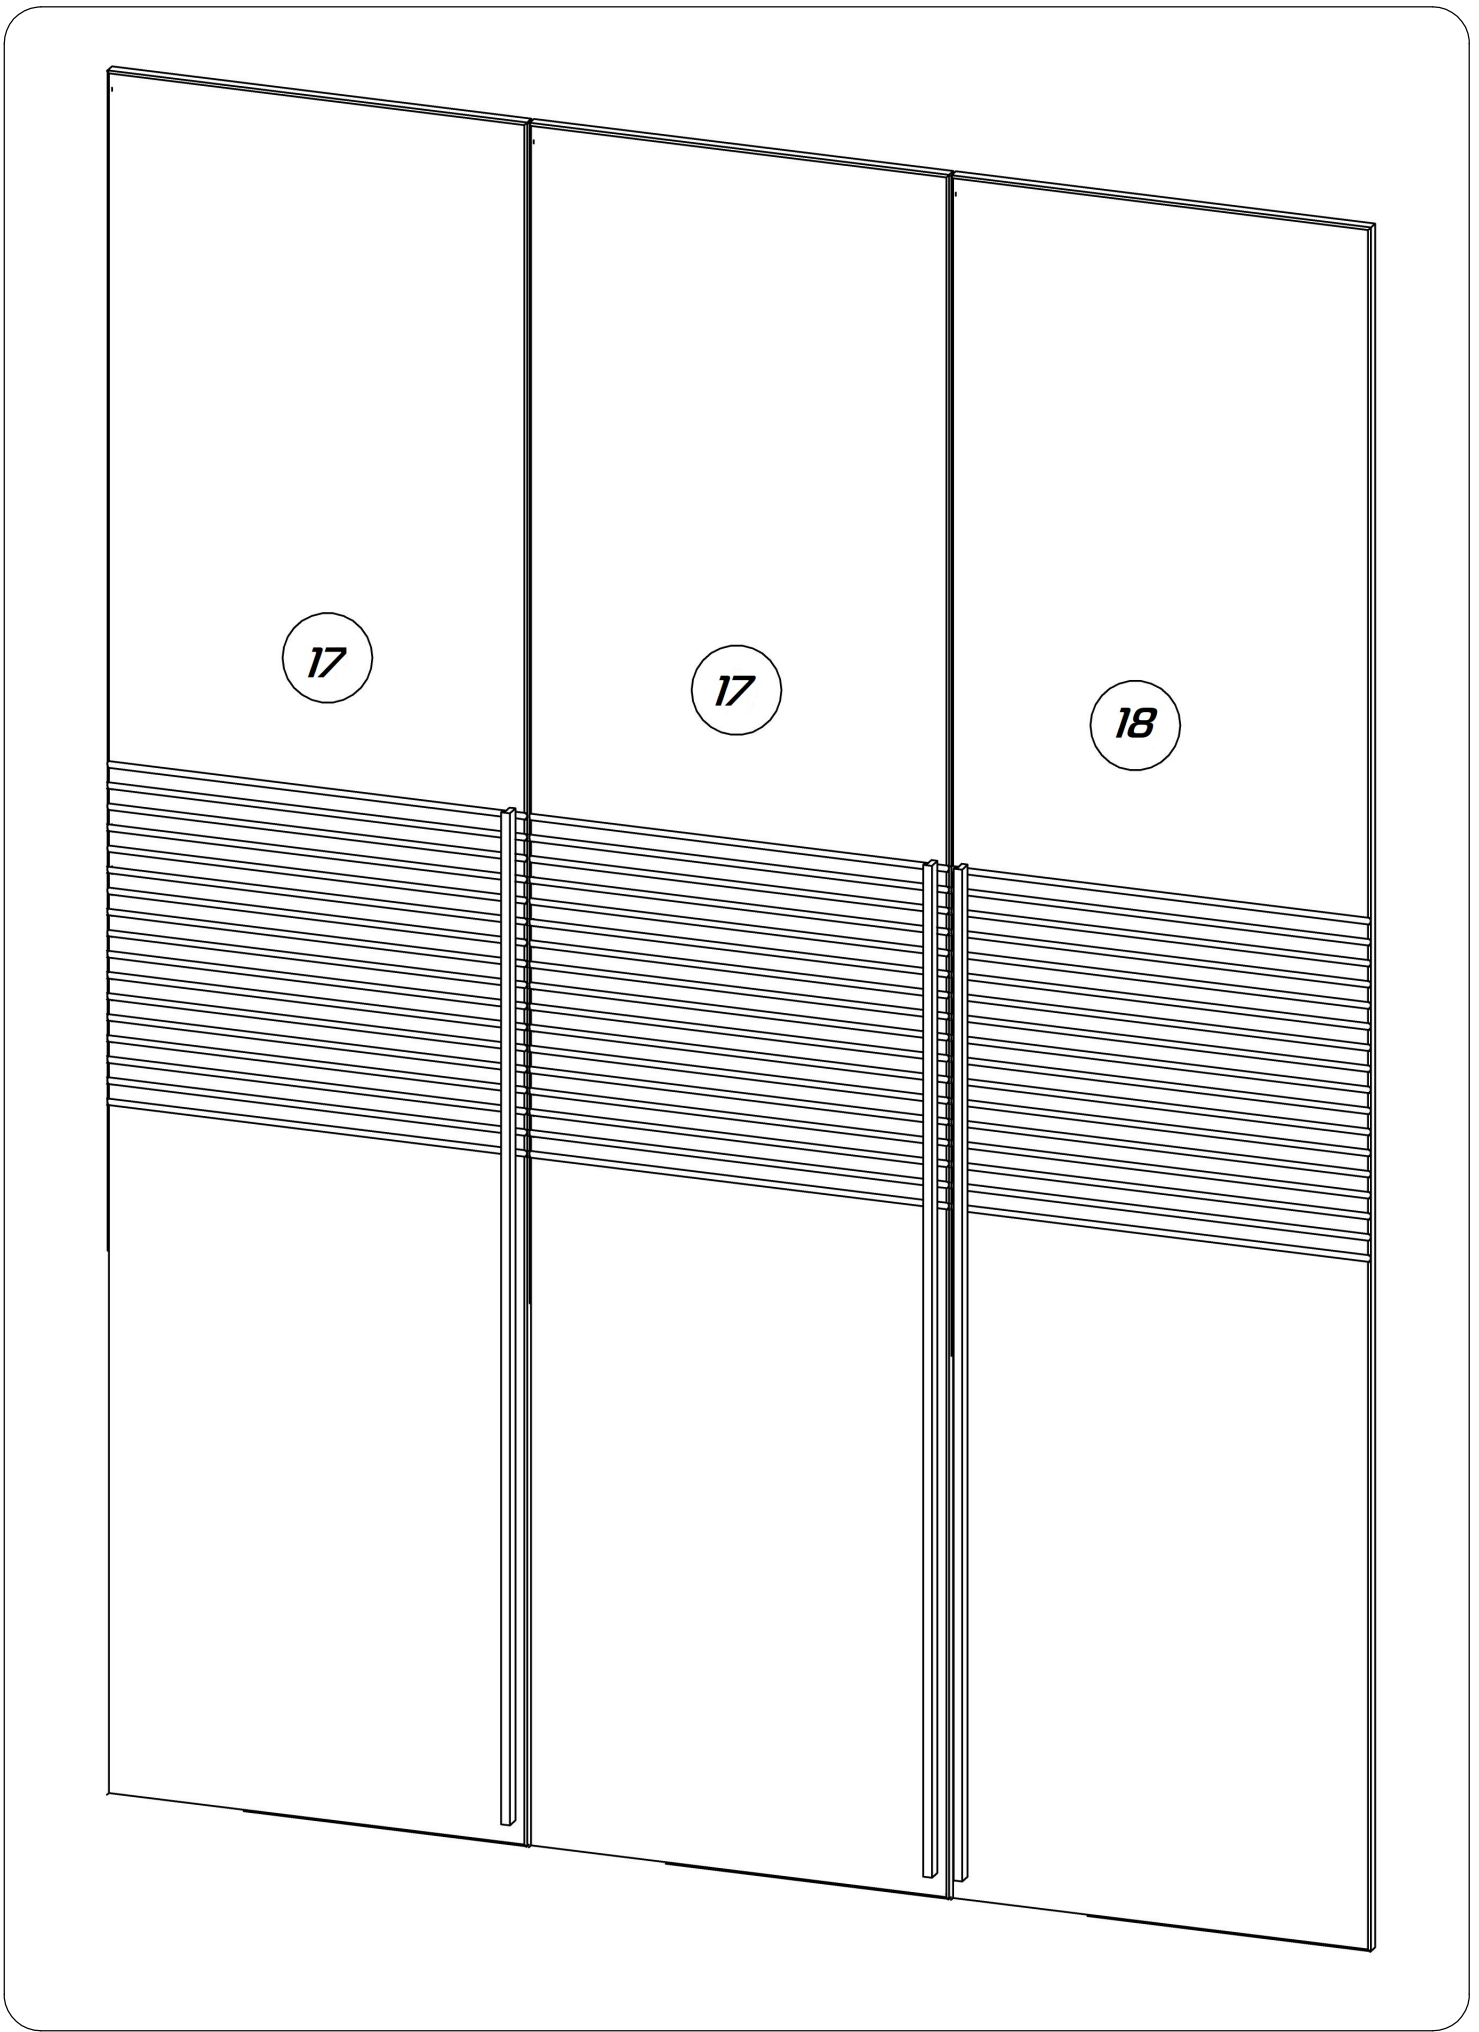

## Шкаф трехстворчатый

Габаритные размеры (Высота x Глубина x Ширина)  
2167x520x1502

PH2  
PZI

1	Основание	1502x500x16	1
2	Боковина левая	2032x500x16	1
3	Боковина правая	2032x500x16	1
4	Крышка	1502x520x16	1
5	Перегородка	2032x500x16	1
6	Полка основная большая	976x500x16	1
7	Полка основная малая	476x500x16	1
8	Полка вкладная	476x490x16	4
9	Ребро жесткости	976x140x16	1
10	Полка большая вкладная	976x490x16	1
17	Дверь левая	2044x497x16	2
18	Дверь правая	2044x497x16	1
13	Задняя стенка	2060x498x3	3