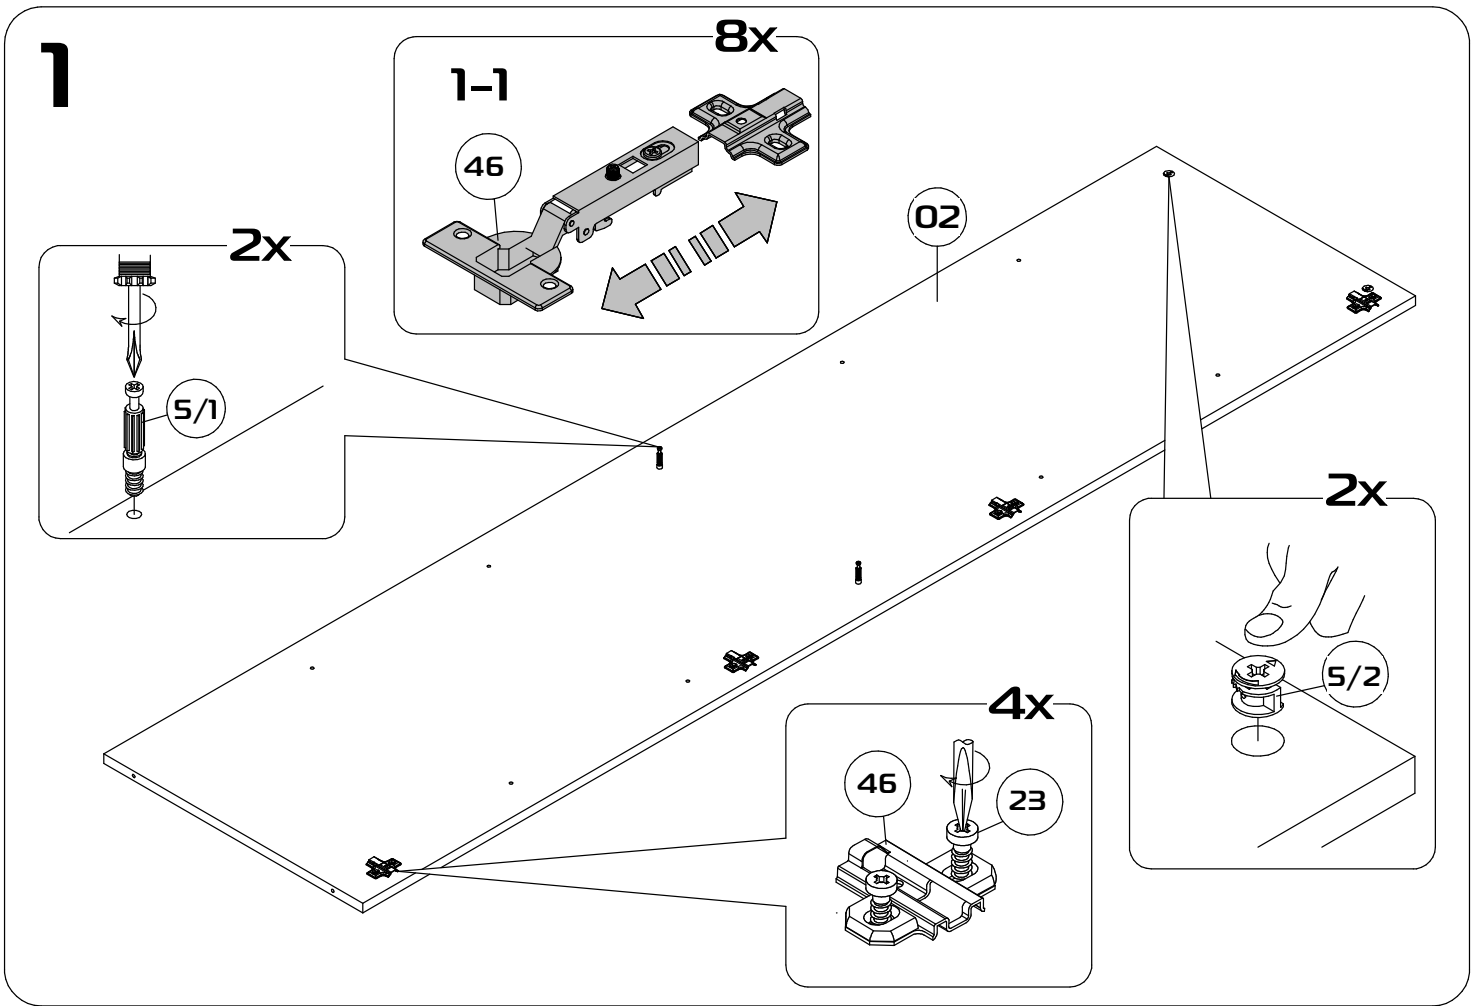

## Шкаф трехстворчатый

Габаритные размеры (Высота x Глубина x Ширина)  
2167x520x1502

PH2  
PZI

1	Основание	1502x500x16	1
2	Боковина левая	2032x500x16	1
3	Боковина правая	2032x500x16	1
4	Крышка	1502x520x16	1
5	Перегородка	2032x500x16	1
6	Полка основная большая	976x500x16	1
7	Полка основная малая	476x500x16	1
8	Полка вкладная	476x490x16	4
9	Ребро жесткости	976x140x16	1
10	Полка большая вкладная	976x490x16	1
17	Дверь левая	2044x497x16	2
18	Дверь правая	2044x497x16	1
13	Задняя стенка	2060x498x3	3