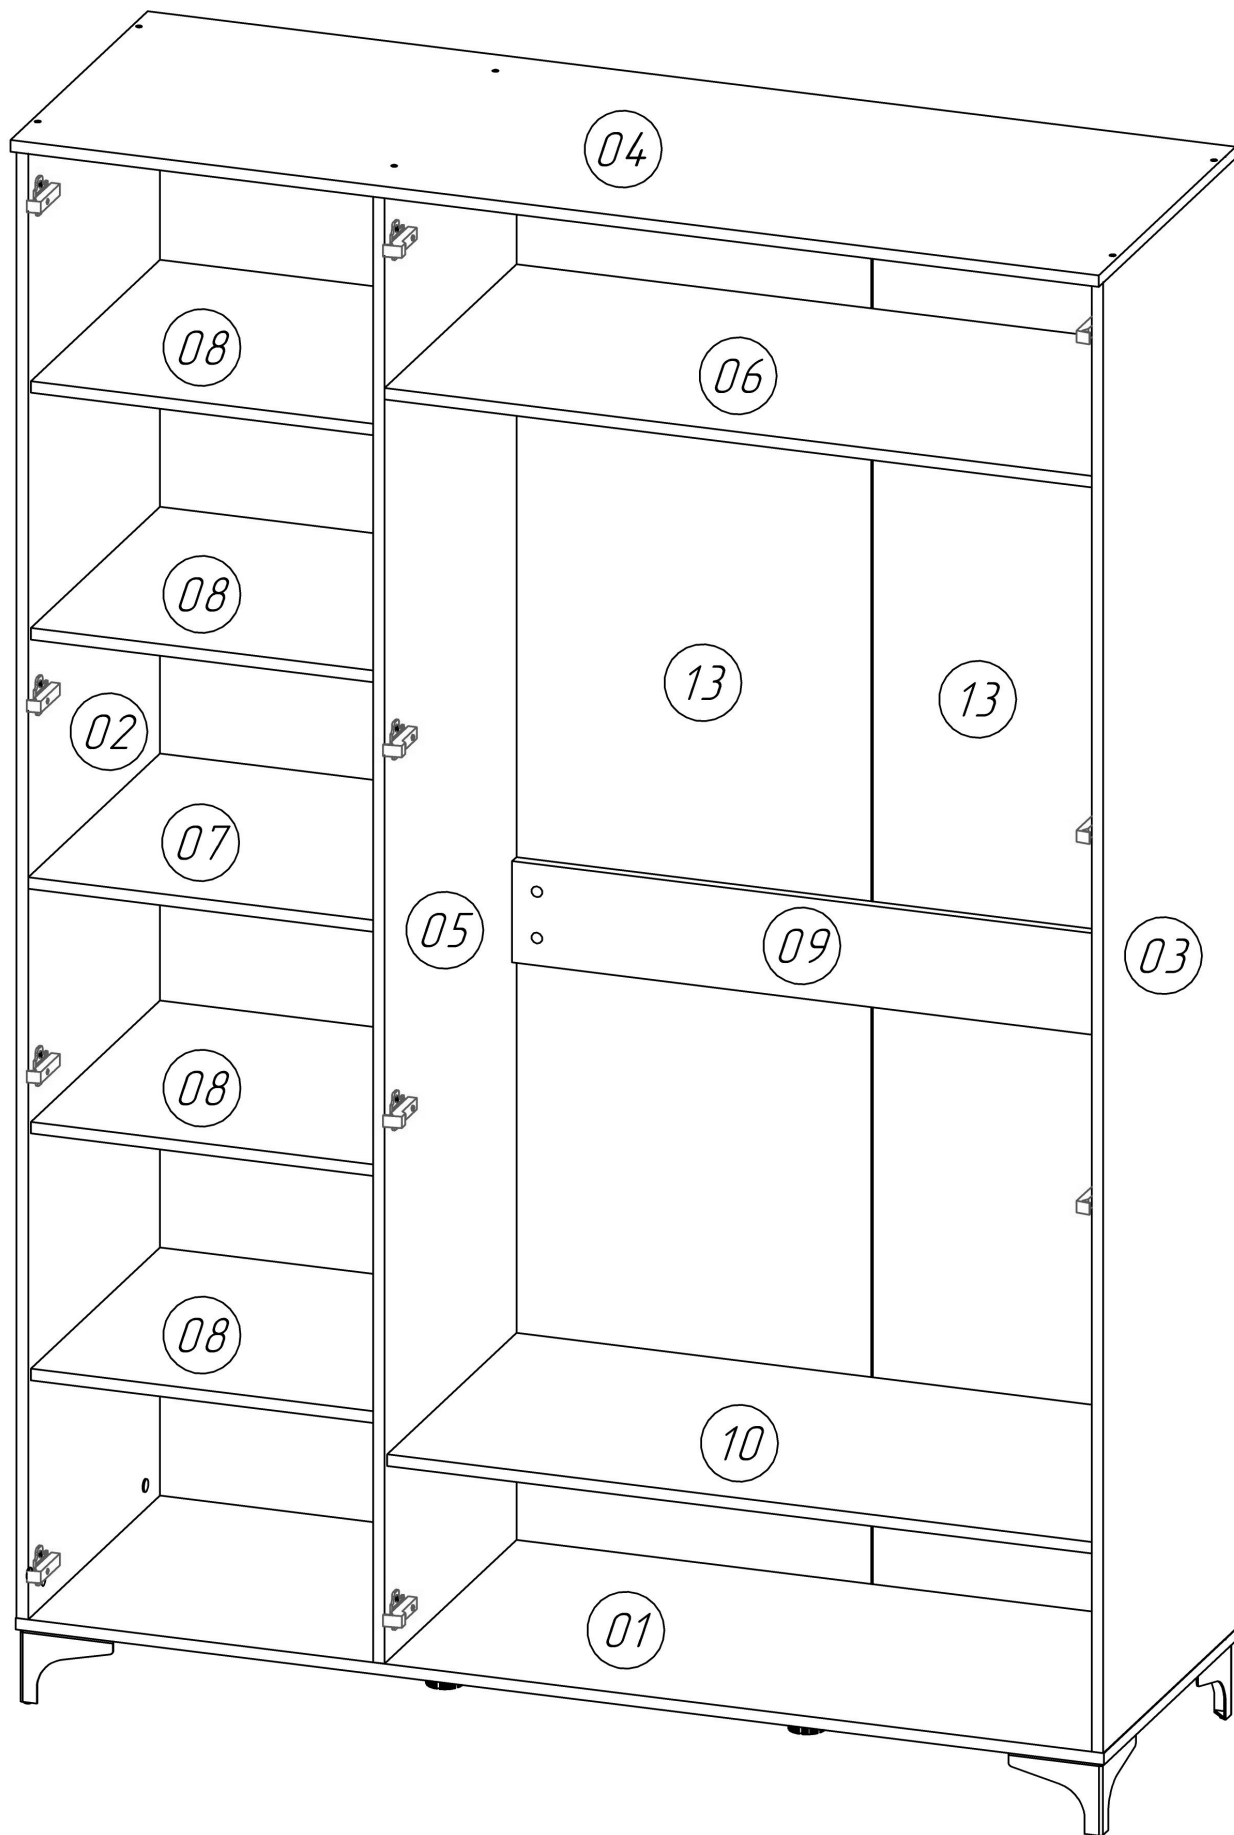

## Шкаф трехстворчатый

Габаритные размеры (Высота x Глубина x Ширина)  
2167x520x1502

PH2  
PZI

1	Основание	1502x500x16	1
2	Боковина левая	2032x500x16	1
3	Боковина правая	2032x500x16	1
4	Крышка	1502x520x16	1
5	Перегородка	2032x500x16	1
6	Полка основная большая	976x500x16	1
7	Полка основная малая	476x500x16	1
8	Полка вкладная	476x490x16	4
9	Ребро жесткости	976x140x16	1
10	Полка большая вкладная	976x490x16	1
17	Дверь левая	2044x497x16	2
18	Дверь правая	2044x497x16	1
13	Задняя стенка	2060x498x3	3

14

15

16

04

17

18