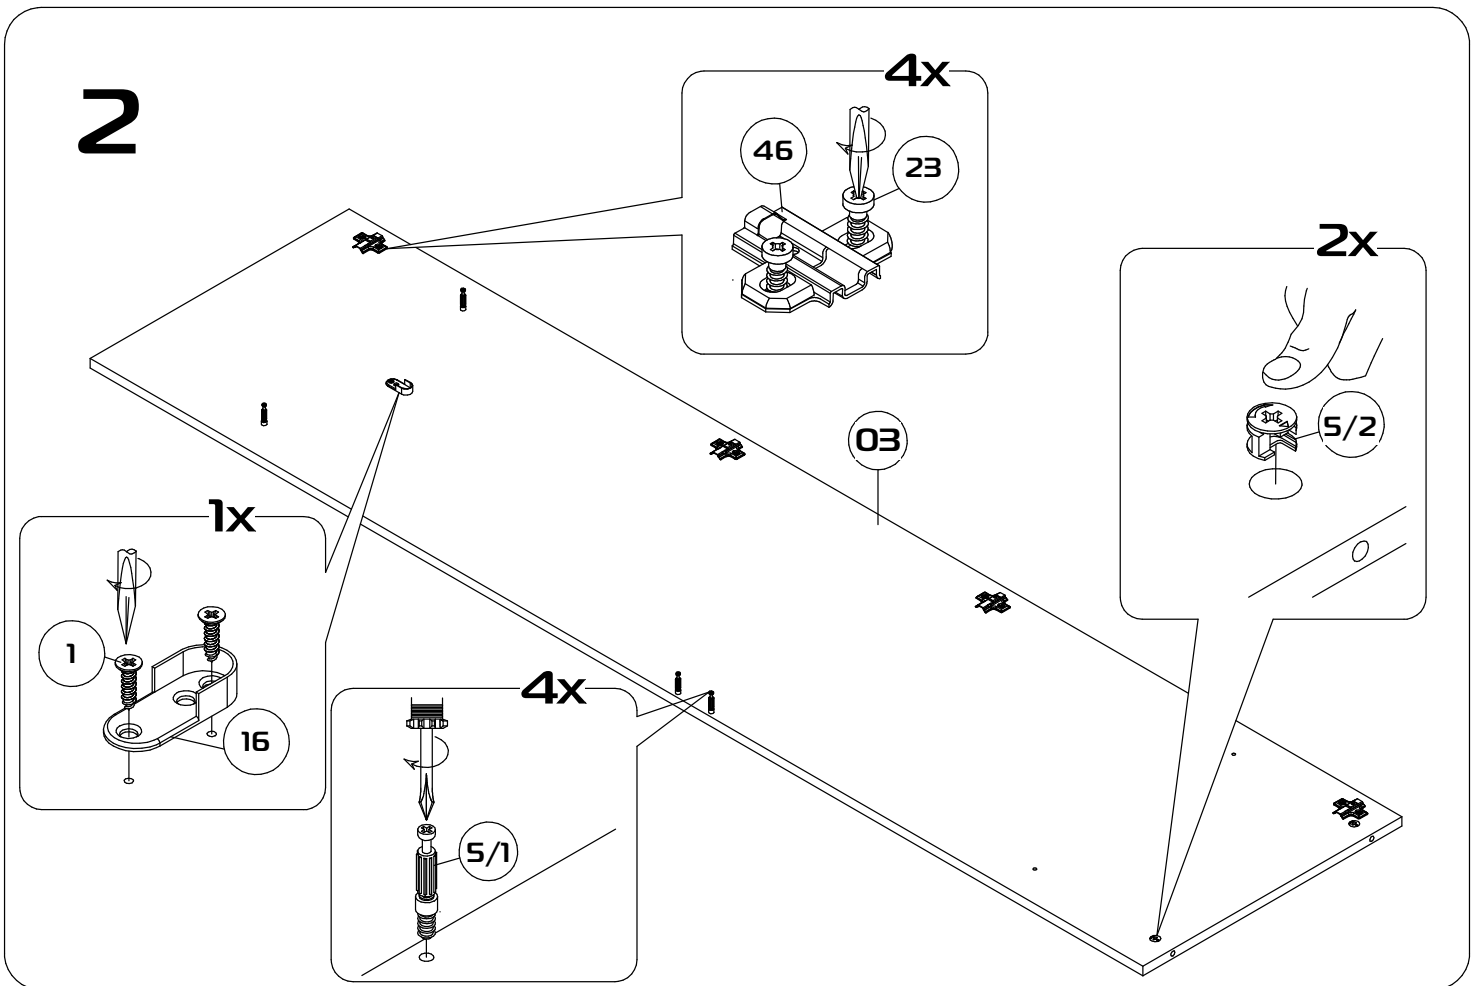

## Шкаф трехстворчатый

Габаритные размеры (Высота x Глубина x Ширина)  
2167x520x1502

PH2  
PZI

1	Основание	1502x500x16	1
2	Боковина левая	2032x500x16	1
3	Боковина правая	2032x500x16	1
4	Крышка	1502x520x16	1
5	Перегородка	2032x500x16	1
6	Полка основная большая	976x500x16	1
7	Полка основная малая	476x500x16	1
8	Полка вкладная	476x490x16	4
9	Ребро жесткости	976x140x16	1
10	Полка большая вкладная	976x490x16	1
17	Дверь левая	2044x497x16	2
18	Дверь правая	2044x497x16	1
13	Задняя стенка	2060x498x3	3