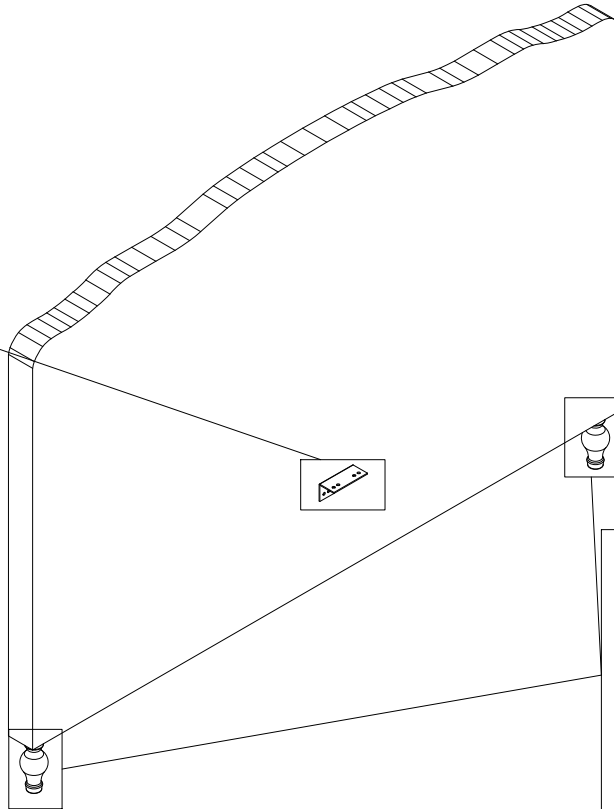

4

5

Аналогично установить фурнитуру на противоположной стороне