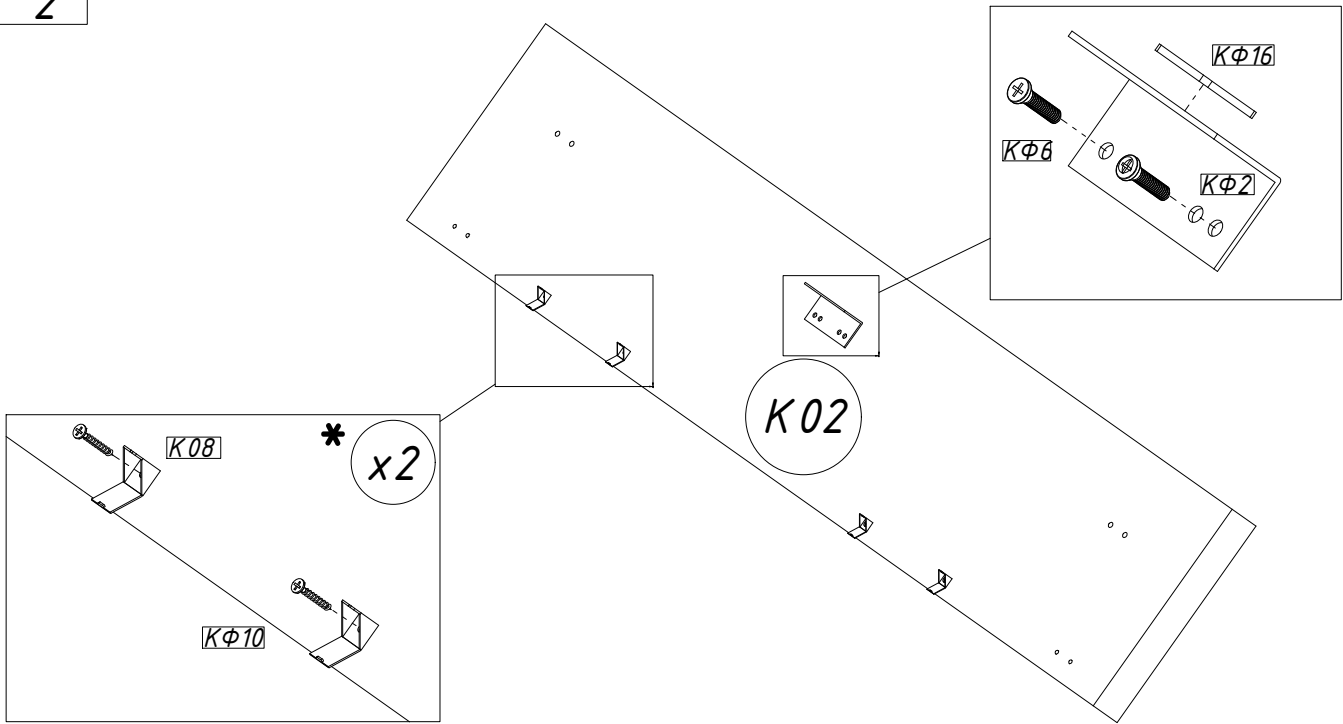

ЛОРЕТО

Комплектация

Упаковка №1

K01

1x

Упаковка №2

K02	K03	K04	K05	K08*	KΦ19
Ножная спинка 	Правая царга 	Левая царга 			
1x	1x	1x	1x	12x	4x

KΦ2	KΦ3	KΦ4	KΦ5	KΦ6	KΦ18
				 6x25	
4x	2x	4x	4x	46x	4x

KΦ7	KΦ8	KΦ10	KΦ14	KΦ16	KΦ17
		 3.5x19			
4x	1x	16x	8x	3x	4x

Упаковка №3

K07*

1x

* используется при сборке кроватей с подъемным механизмом

2

* выполнить при сборке кроватей с подъемным механизмом

3