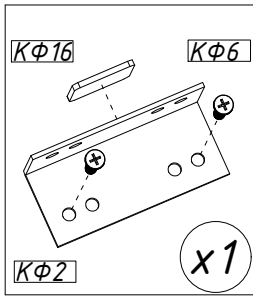

4

5

Аналогично установить фурнитуру на противоположной стороне