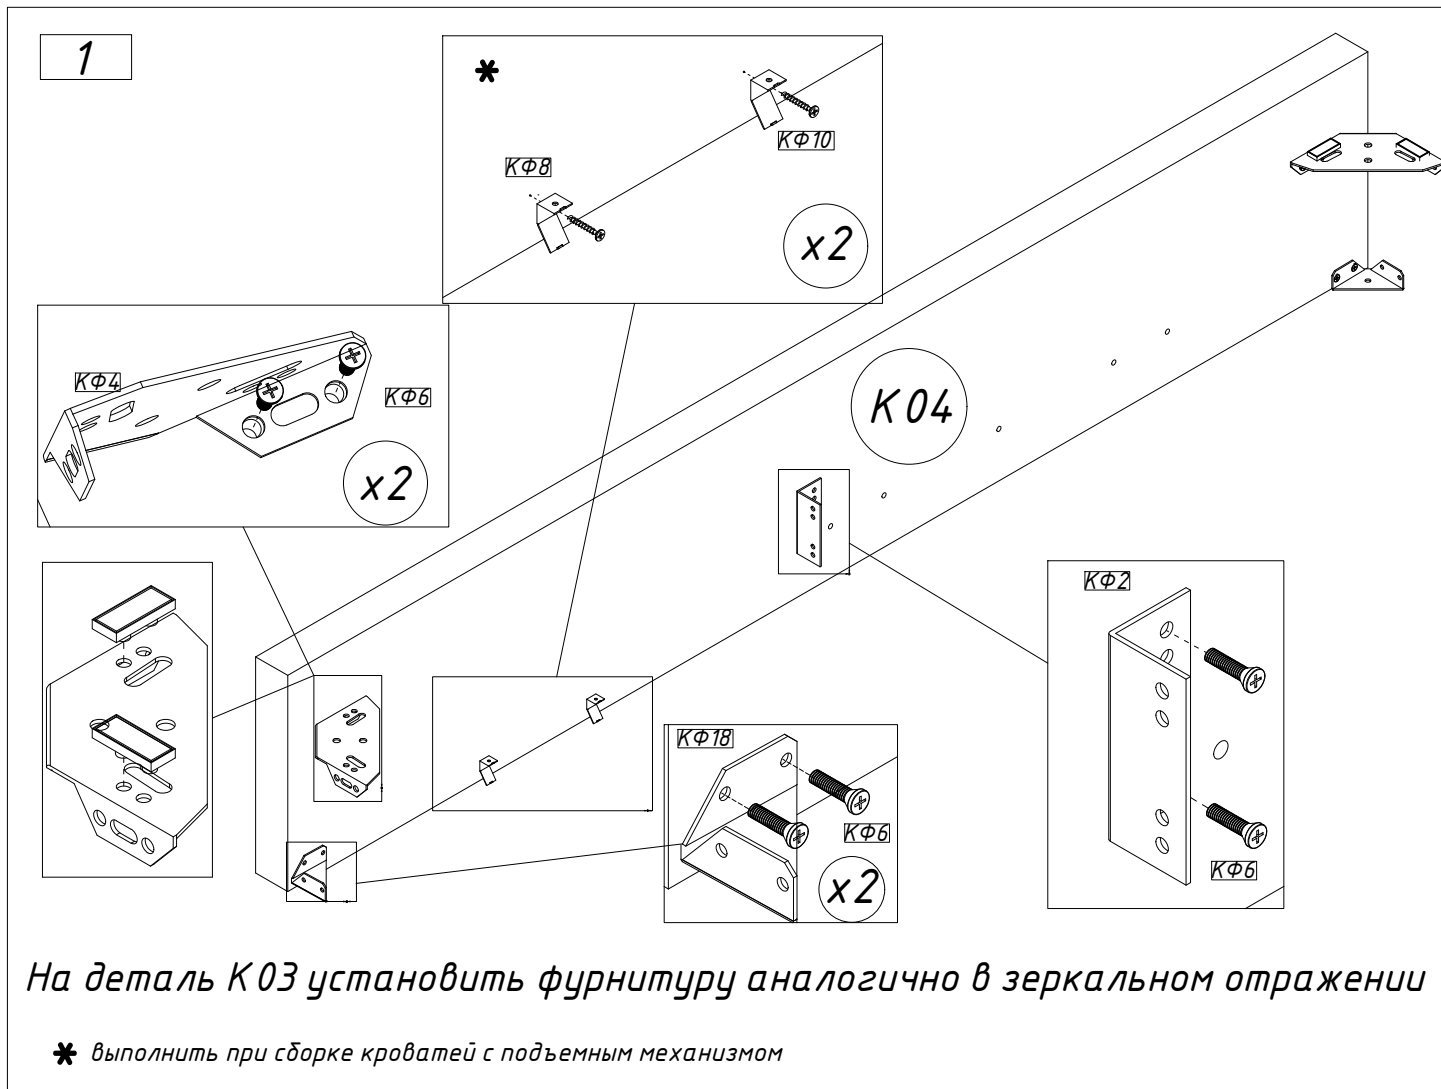

ЛОРЕТО

Комплектация

Упаковка №1

K01

1x

Упаковка №2

K02	K03	K04	K05	K08*	KΦ19
Ножная спинка 	Правая царга 	Левая царга 			
1x	1x	1x	1x	12x	4x

KΦ2	KΦ3	KΦ4	KΦ5	KΦ6	KΦ18
				 6x25	
4x	2x	4x	4x	46x	4x

KΦ7	KΦ8	KΦ10	KΦ14	KΦ16	KΦ17
		 3.5x19			
4x	1x	16x	8x	3x	4x

Упаковка №3

K07*

1x

* используется при сборке кроватей с подъемным механизмом

2

* выполнить при сборке кроватей с подъемным механизмом

3