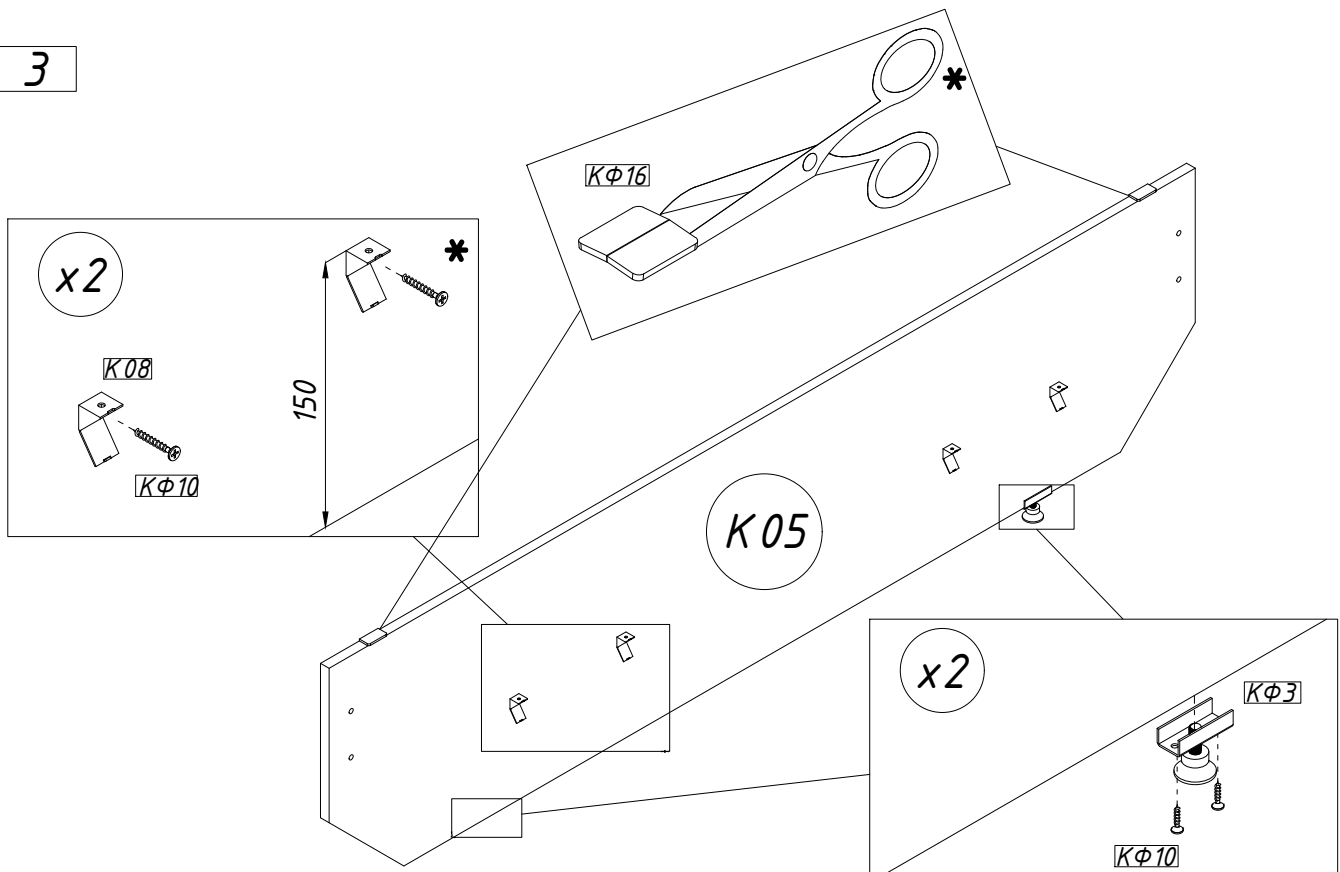

ЛОРЕТО

Комплектация

Упаковка №1

K01

1x

Упаковка №2

K02	K03	K04	K05	K08*	KΦ19
Ножная спинка 	Правая царга 	Левая царга 			
1x	1x	1x	1x	12x	4x

KΦ2	KΦ3	KΦ4	KΦ5	KΦ6	KΦ18
				 6x25	
4x	2x	4x	4x	46x	4x

KΦ7	KΦ8	KΦ10	KΦ14	KΦ16	KΦ17
		 3.5x19			
4x	1x	16x	8x	3x	4x

Упаковка №3

K07*

1x

* используется при сборке кроватей с подъемным механизмом

2

* выполнить при сборке кроватей с подъемным механизмом

3