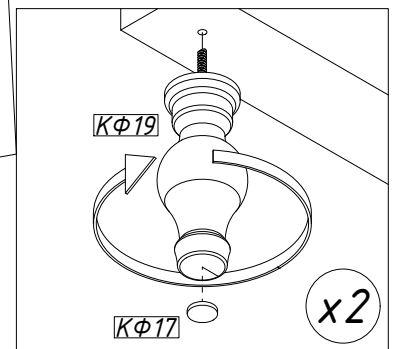

4

5

Аналогично установить фурнитуру на противоположной стороне