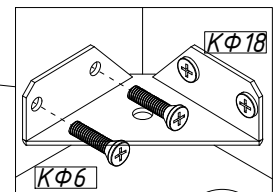

4

5

Аналогично установить фурнитуру на противоположной стороне