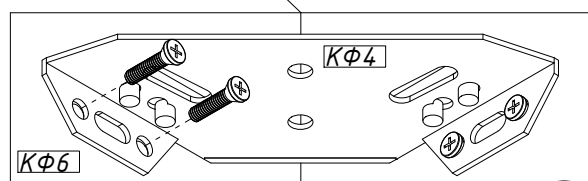

4

5

Аналогично установить фурнитуру на противоположной стороне