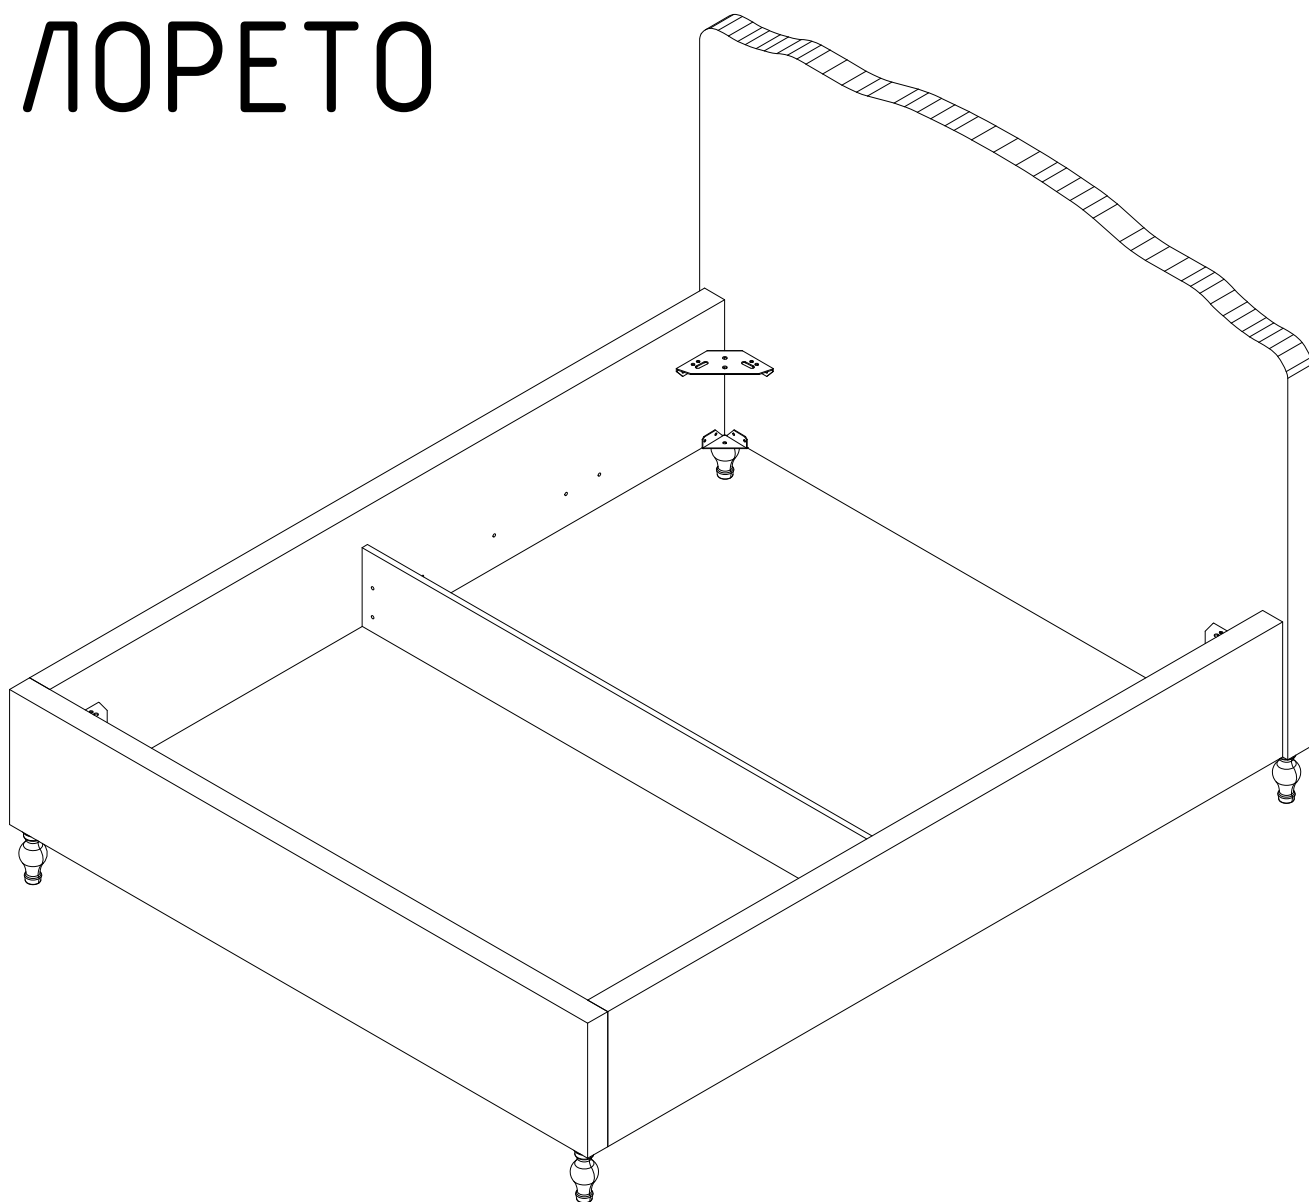

ЛОРЕТО

Комплектация

Упаковка №1

K01

1x

Упаковка №2

K02	K03	K04	K05	K08*	KΦ19
Ножная спинка 	Правая царга 	Левая царга 			
1x	1x	1x	1x	12x	4x

KΦ2	KΦ3	KΦ4	KΦ5	KΦ6	KΦ18
				 6x25	
4x	2x	4x	4x	46x	4x

KΦ7	KΦ8	KΦ10	KΦ14	KΦ16	KΦ17
		 3.5x19			
4x	1x	16x	8x	3x	4x

Упаковка №3

K07*

1x

* используется при сборке кроватей с подъемным механизмом

2

* выполнить при сборке кроватей с подъемным механизмом

3