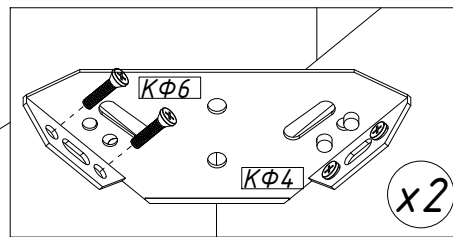

ЛОРЕТО

Комплектация

Упаковка №1

K01

1x

Упаковка №2

K02	K03	K04	K05	K08*	KΦ19
Ножная спинка 	Правая царга 	Левая царга 			
1x	1x	1x	1x	12x	4x

KΦ2	KΦ3	KΦ4	KΦ5	KΦ6	KΦ18
				 6x25	
4x	2x	4x	4x	46x	4x

* выполнить при сборке кроватей с подъемным механизмом

4

5

Аналогично установить фурнитуру на противоположной стороне

6

7

8