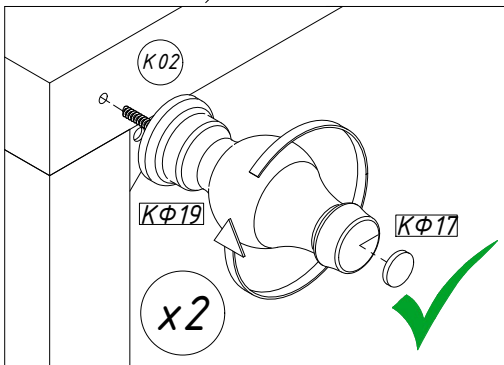

ЛОРЕТО

Комплектация

Упаковка №1

K01

1x

Упаковка №2

K02	K03	K04	K05	K08*	KΦ19
Ножная спинка 	Правая царга 	Левая царга 			
1x	1x	1x	1x	12x	4x

KΦ2	KΦ3	KΦ4	KΦ5	KΦ6	KΦ18
				 6x25	
4x	2x	4x	4x	46x	4x

* выполнить при сборке кроватей с подъемным механизмом

4

5

Аналогично установить фурнитуру на противоположной стороне

6

7

8