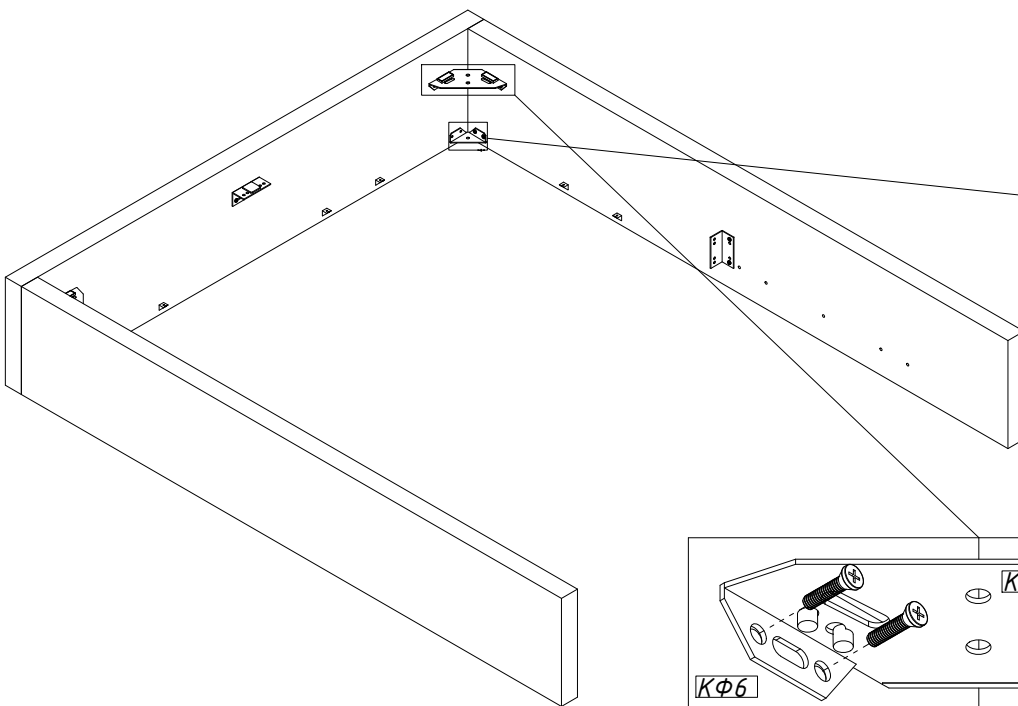

4

5

Аналогично установить фурнитуру на противоположной стороне