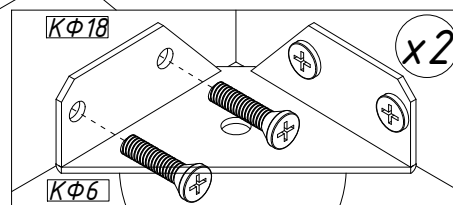

ЛОРЕТО

Комплектация

Упаковка №1

K01

1x

Упаковка №2

K02	K03	K04	K05	K08*	KΦ19
Ножная спинка 	Правая царга 	Левая царга 			
1x	1x	1x	1x	12x	4x

KΦ2	KΦ3	KΦ4	KΦ5	KΦ6	KΦ18
				 6x25	
4x	2x	4x	4x	46x	4x

* выполнить при сборке кроватей с подъемным механизмом

4

5

Аналогично установить фурнитуру на противоположной стороне

6

7

8