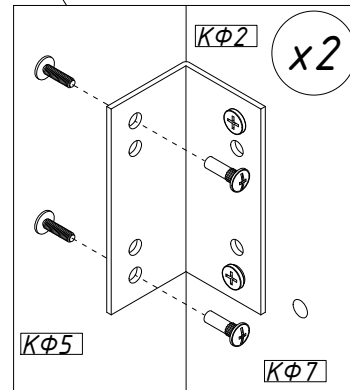

ЛОРЕТО

Комплектация

Упаковка №1

K01

1x

Упаковка №2

K02	K03	K04	K05	K08*	KΦ19
Ножная спинка 	Правая царга 	Левая царга 			
1x	1x	1x	1x	12x	4x

KΦ2	KΦ3	KΦ4	KΦ5	KΦ6	KΦ18
				 6x25	
4x	2x	4x	4x	46x	4x

KΦ7	KΦ8	KΦ10	KΦ14	KΦ16	KΦ17
		 3.5x19			
4x	1x	16x	8x	3x	4x

Упаковка №3

K07*

1x

* используется при сборке кроватей с подъемным механизмом

2

* выполнить при сборке кроватей с подъемным механизмом

3

* выполнить при сборке кроватей с подъемным механизмом

4

5

Аналогично установить фурнитуру на противоположной стороне

6

7

8