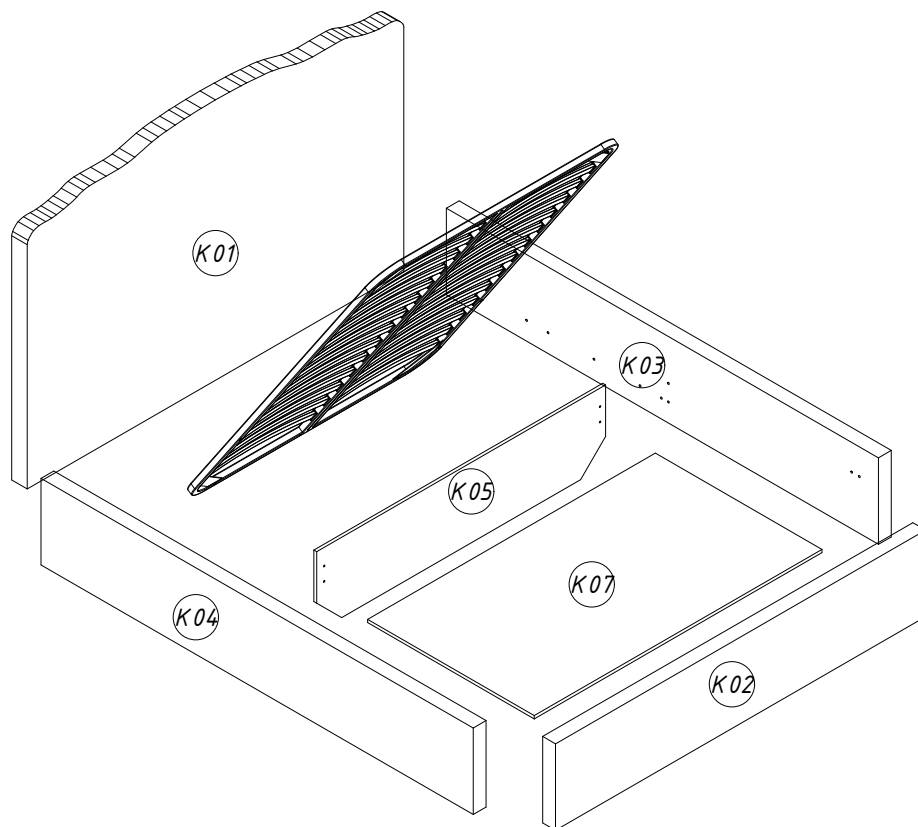

ЛОРЕТО

Комплектация

Упаковка №1

K01

1x

Упаковка №2

K02	K03	K04	K05	K08*	KΦ19
Ножная спинка 	Правая царга 	Левая царга 			
1x	1x	1x	1x	12x	4x

KΦ2	KΦ3	KΦ4	KΦ5	KΦ6	KΦ18
				 6x25	
4x	2x	4x	4x	46x	4x

KΦ7	KΦ8	KΦ10	KΦ14	KΦ16	KΦ17
		 3.5x19			
4x	1x	16x	8x	3x	4x

Упаковка №3

K07*

1x

* используется при сборке кроватей с подъемным механизмом

2

* выполнить при сборке кроватей с подъемным механизмом

3